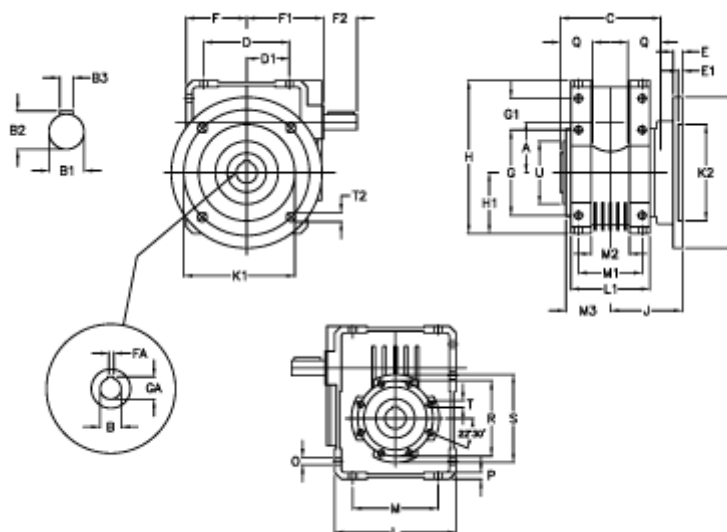

Varenummer: 3922110046500
 Beskrivelse: Snekkegear med fri indgangsaksel
 W 110UFC1-46-HS usamlet

Mål

A	= 110.10	D1 = 82.0	G1 = 58.0	L = 250	Q = 45
B	= 42	E = 20	GA = 45.3	L1 = 143	R = 165
B1	= 25	E1 = 12	H = 308.0	M = 184	S = 200
B2	= 28.0	F = 125.0	H1 = 125.0	M1 = 115	T = M12x19
B3	= 8	F1 = 157.0	J = 131.5	M2 = 69	T2 = 13.0
Betegnelse	= W110UFC-xx-P80 B5	F2 = 60	K = 280	M3 = 73.0	U = 130
C	= 155	FA = 12	K1 = 230	O = 14.0	
D	= 174.0	G = 184	K2 = 170	P = 14	